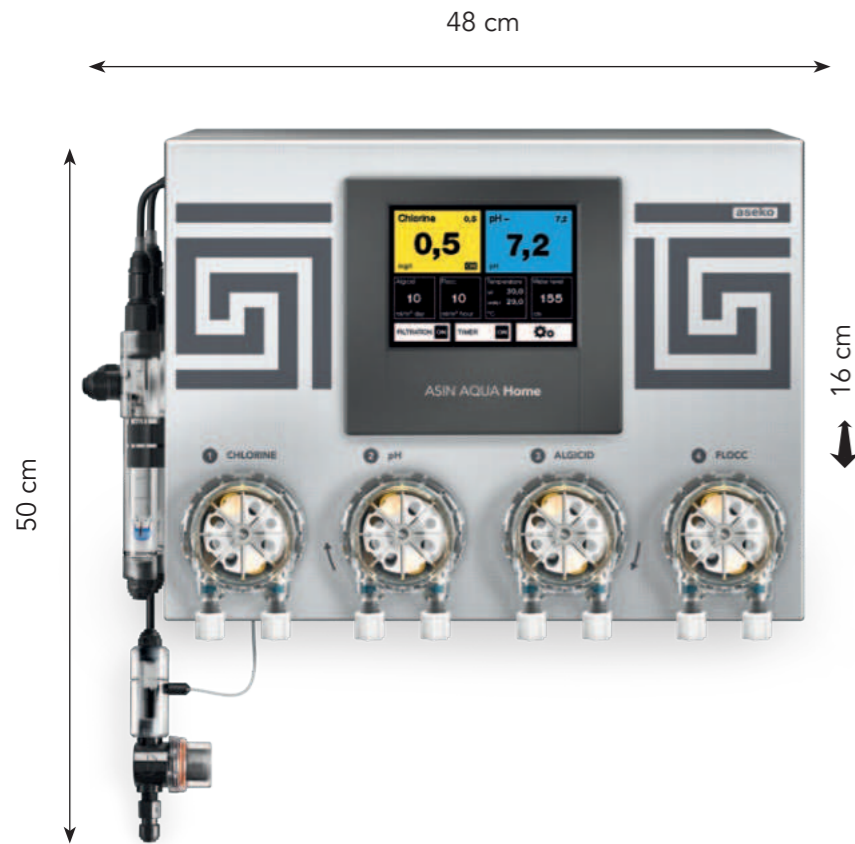

# ASIN AQUA® Home

Se zařízením ASIN AQUA Home získá váš bazén řídicí systém nejvyšší třídy. Kombinací tradiční, lety prověřené, technologie dezinfekce, přesného měření volného chlóru, sondou CLF, nebo nepřímého měření prostřednictvím REDOX potenciálu s digitální inteligencí a připojením k ASEKO Web Services je ASIN AQUA Home tím nejlepším řešením pro váš bazén. Chlorová dezinfekce s přesným pH řízením, doplněné dávkováním Algicide a směsi Flokulantu s Koagulační složkou zajistí křišťálovou vodu vašeho bazénu za použití nejmenší potřebné dávky chemických přísad.

Maximální objem  
bazénu a whirlpoolu  
**250 m<sup>3</sup>**

Výkon dávkovacích čerpadel  
**60 ml/min. / max 1 bar**

Výkon dávkovacího čerpadla  
FLOC+C  
**10 ml/min. / max 1 bar**

Výstupní reléové kontakty  
Max **230V/1A**  
bezpotenciálové relé

MEMBRÁNOVÁ  
SONDA NA MĚŘENÍ  
VOLNÉHO CHLÓRU

**CLF** sonda #12052  
nebo **Redox** Long Life sonda #12016

pH  
SONDA

**pH** Long Life sonda #12022

## PÉČE O BAZÉNOVOU VODU

**CHLOR Pure**

**pH Minus**

**ALGI CID**

**FLOC+ C**

NAPÁJENÍ FILTRACE  
max. 1.49 kW / 230V AC

ODOLNÁ PERISTALTICKÁ  
ČERPADLA  
do objemu 250 m<sup>3</sup>

LAN konektor  
pro přístup k