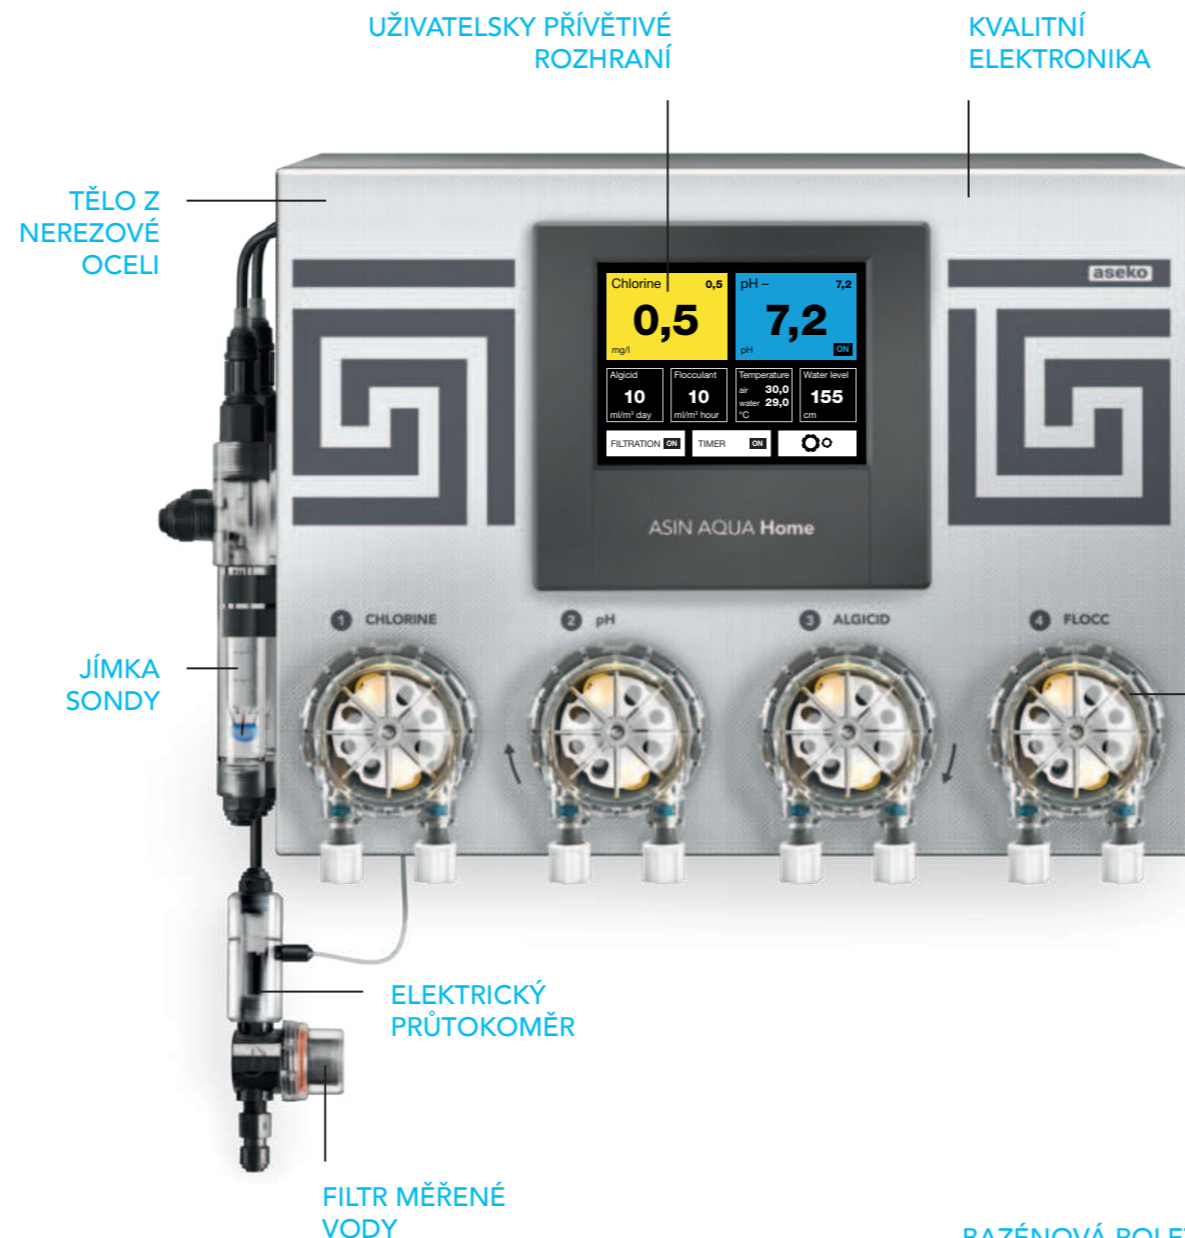

MEMBRÁNOVÁ  
SONDA NA MĚŘENÍ  
VOLNÉHO CHLÓRU

**CLF** sonda #12052  
nebo **Redox** Long Life sonda #12016

pH  
SONDA

**pH** Long Life sonda #12022

## PÉČE O BAZÉNOVOU VODU

**CHLOR Pure**

**pH Minus**

**ALGI CID**

**FLOC+ C**

NAPÁJENÍ FILTRACE  
max. 1.49 kW / 230V AC

ODOLNÁ PERISTALTICKÁ  
ČERPADLA  
do objemu 250 m<sup>3</sup>

LAN konektor  
pro přístup k